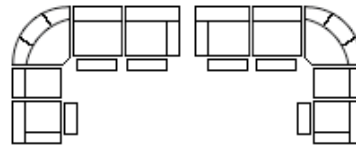

AXEL
4025

CONFIGURATION A & E

D: 8'3.5" x W: 10'2.5"

CONFIGURATION AC & EC

D: 8'3.5" x W: 9'11"

CONFIGURATION ACOP & ECOP

D: 8'3.5" x W: 9'11"

CONFIGURATION AOP & EOP

D: 8'3.5" x W: 10'2.5"

CONFIGURATION I

D: 8'3.5" x W: 8'3.5"

CONFIGURATION IOP

D: 8'3.5" x W: 8'3.5"

CONFIGURATION WC & YC

D: 9'11" x W: 9'11"

CONFIGURATION WCOP & YCOP

D: 9'11" x W: 9'11"

H: 41"
D: 37.5"
W: 32.5"

LHF RECLINER

100 - RECLINER
105 - POWER RECLINER
107 - POWER ROCKER RECLINER

H: 41"
D: 37.5"
W: 32.5"

RHF RECLINER

110 - RECLINER
115 - POWER RECLINER
117 - POWER ROCKER RECLINER