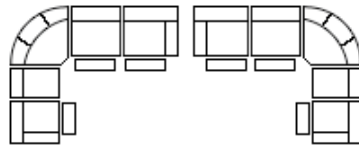

AXEL
4025

CONFIGURATION A & E

D: 8'3.5" x W: 10'2.5"

CONFIGURATION AC & EC

D: 8'3.5" x W: 9'11"

CONFIGURATION ACOP & ECOP

D: 8'3.5" x W: 9'11"

CONFIGURATION AOP & EOP

D: 8'3.5" x W: 10'2.5"

CONFIGURATION I

D: 8'3.5" x W: 8'3.5"

CONFIGURATION IOP

D: 8'3.5" x W: 8'3.5"

CONFIGURATION WC & YC

D: 9'11" x W: 9'11"

CONFIGURATION WCOP & YCOP

D: 9'11" x W: 9'11"

H: 41"
D: 37.5"
W: 32.5"

LHF RECLINER

100 - RECLINER
105 - POWER RECLINER
107 - POWER ROCKER RECLINER

H: 41"
D: 37.5"
W: 32.5"

RHF RECLINER

110 - RECLINER
115 - POWER RECLINER
117 - POWER ROCKER RECLINER