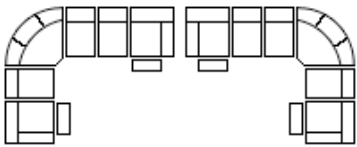

AXEL
4025

CONFIGURATION A & E

D: 8'3.5" x W: 10'2.5"

CONFIGURATION AC & EC

D: 8'3.5" x W: 9'11"

CONFIGURATION ACOP & ECOP

D: 8'3.5" x W: 9'11"

CONFIGURATION AOP & EOP

D: 8'3.5" x W: 10'2.5"

CONFIGURATION I

D: 8'3.5" x W: 8'3.5"

CONFIGURATION IOP

D: 8'3.5" x W: 8'3.5"

CONFIGURATION WC & YC

D: 9'11" x W: 9'11"

CONFIGURATION WCOP & YCOP

D: 9'11" x W: 9'11"

H: 41"
D: 37.5"
W: 32.5"

LHF RECLINER

100 - RECLINER
105 - POWER RECLINER
107 - POWER ROCKER RECLINER

H: 41"
D: 37.5"
W: 32.5"

RHF RECLINER

110 - RECLINER
115 - POWER RECLINER
117 - POWER ROCKER RECLINER