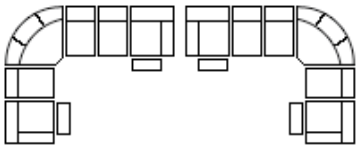

AXEL
4025

CONFIGURATION A & E

D: 8'3.5" x W: 10'2.5"

CONFIGURATION AC & EC

D: 8'3.5" x W: 9'11"

CONFIGURATION ACOP & ECOP

D: 8'3.5" x W: 9'11"

CONFIGURATION AOP & EOP

D: 8'3.5" x W: 10'2.5"

CONFIGURATION I

D: 8'3.5" x W: 8'3.5"

CONFIGURATION IOP

D: 8'3.5" x W: 8'3.5"

CONFIGURATION WC & YC

D: 9'11" x W: 9'11"

CONFIGURATION WCOP & YCOP

D: 9'11" x W: 9'11"

H: 41"
D: 37.5"
W: 32.5"

LHF RECLINER

100 - RECLINER
105 - POWER RECLINER
107 - POWER ROCKER RECLINER

H: 41"
D: 37.5"
W: 32.5"

RHF RECLINER

110 - RECLINER
115 - POWER RECLINER
117 - POWER ROCKER RECLINER